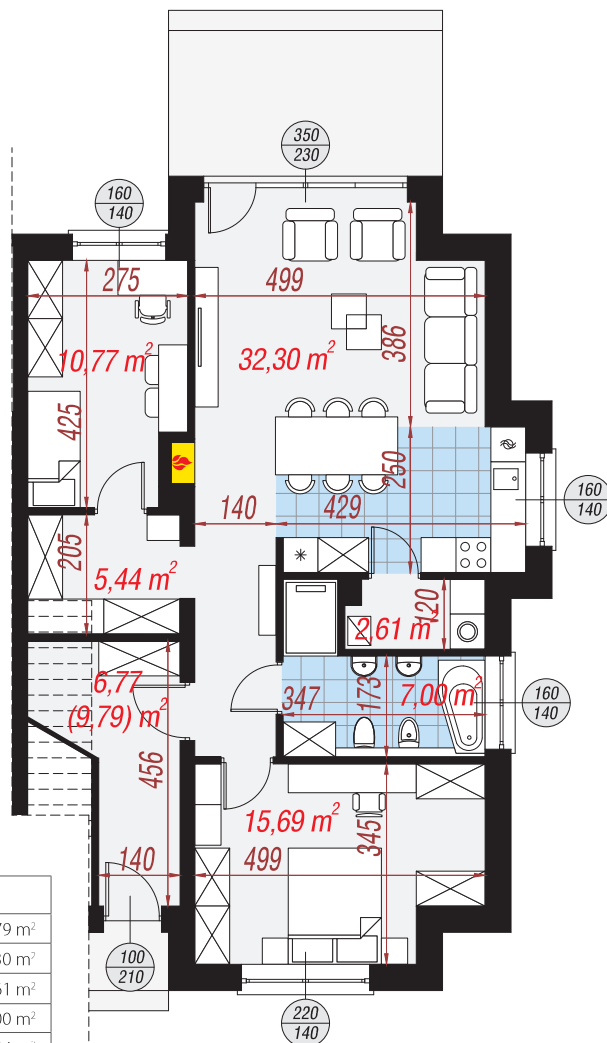

Willa Julia 6 (B)

Mieszkanie A' 84,73 (87,75) m²

Elevacja wejściowa

Elevacja boczna

Elevacja ogrodowa

Elevacja boczna

Zestawienie pomieszczeń		
Wiatrołap	6,77 m ²	9,79 m ²
Salon z aneksem	32,30 m ²	32,30 m ²
Pom. gospodarcze	2,61 m ²	2,61 m ²
Łazienka	7,00 m ²	7,00 m ²
Garderoba	5,44 m ²	5,44 m ²
Pokój	15,69 m ²	15,69 m ²
Pokój	10,77 m ²	10,77 m ²