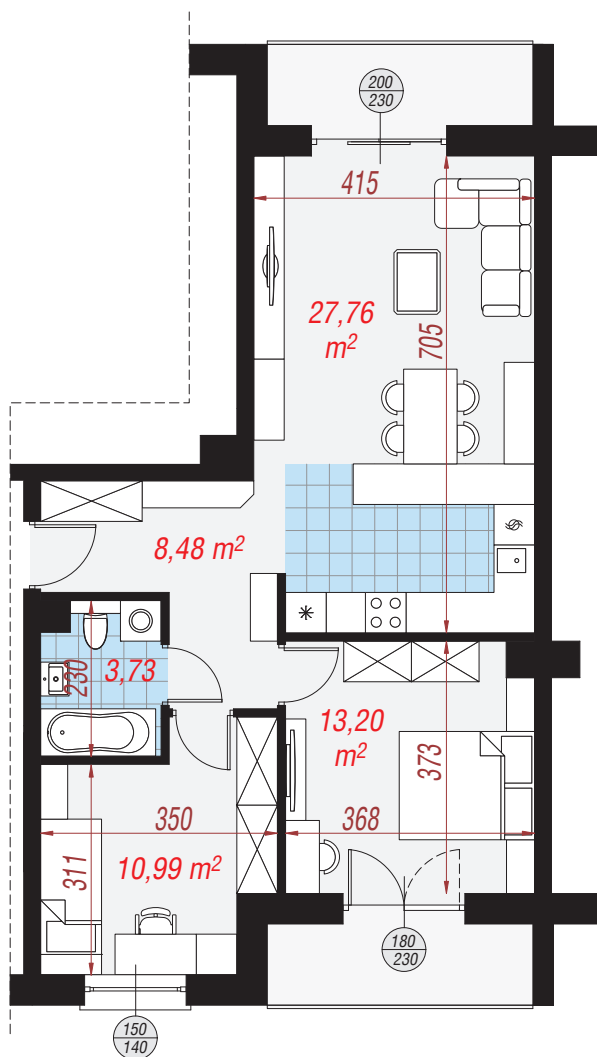

Dom przy plantach 7

archon
PROJEKTY DOMÓW

Mieszkanie I¹ 64,16 m²

Zestawienie pomieszczeń	
Salon z aneksem	27,76 m ²
Łazienka	3,73 m ²
Przedpokój	8,48 m ²
Pokój	10,99 m ²
Pokój	13,20 m ²

Elewacja wejściowa

Elewacja boczna

Elewacja ogrodowa

Elewacja boczna