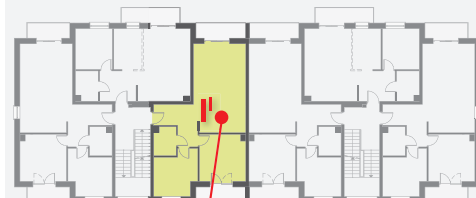

Dom przy plantach 7

archon
PROJEKTY DOMÓW

Mieszkanie I¹ 64,16 m²

Zestawienie pomieszczeń	
Salon z aneksem	27,76 m ²
Łazienka	3,73 m ²
Przedpokój	8,48 m ²
Pokój	10,99 m ²
Pokój	13,20 m ²

Elewacja wejściowa

Elewacja boczna

Elewacja ogrodowa

Elewacja boczna