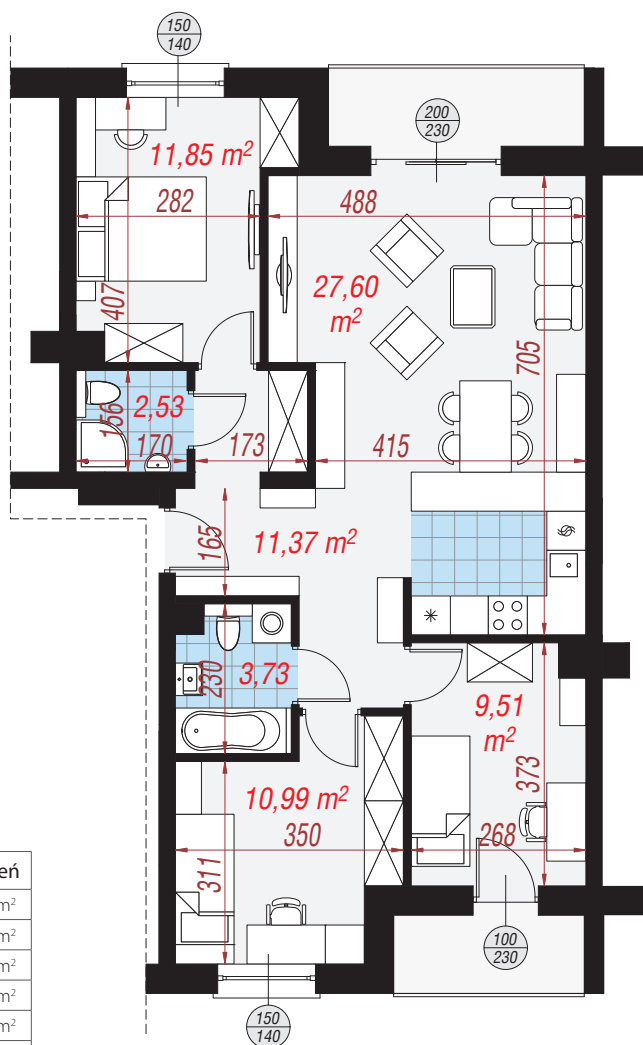

Dom przy plantach 6

archon
PROJEKTY DOMÓW

Mieszkanie Ł¹ **77,58 m²**

Zestawienie pomieszczeń	
Salon z aneksem	27,60 m ²
Łazienka	3,73 m ²
Przedpokój	11,37 m ²
Pokój	11,85 m ²
Łazienka	2,53 m ²
Pokój	9,51 m ²
Pokój	10,99 m ²

Elewacja wejściowa

Elewacja boczna

Elewacja ogrodowa

Elewacja boczna