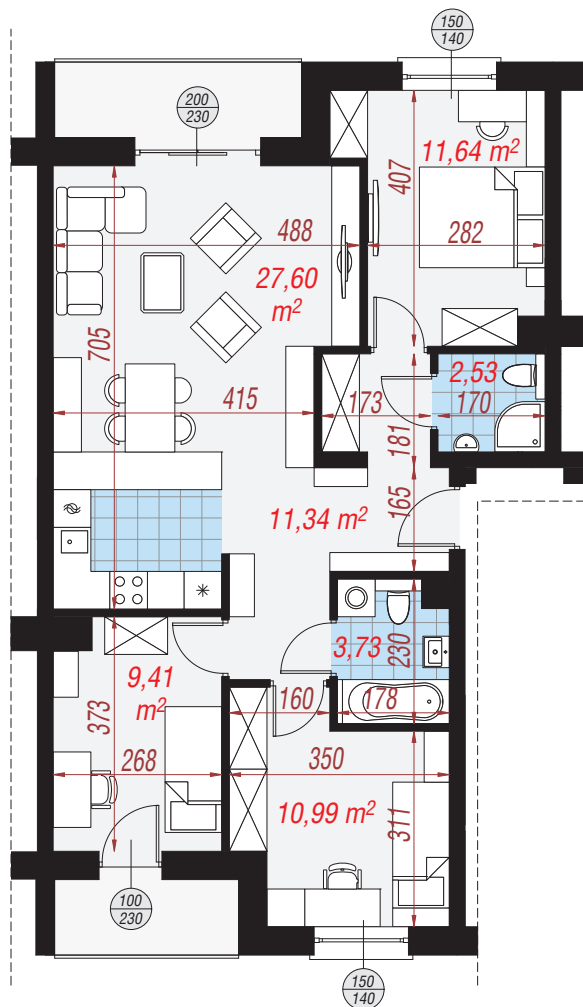

Dom przy plantach 6

archon
PROJEKTY DOMÓW

Mieszkanie L^I 77,24 m²

Zestawienie pomieszczeń

Salon z aneksem	27,60 m ²
Łazienka	3,73 m ²
Przedpokój	11,34 m ²
Pokój	9,41 m ²
Pokój	10,99 m ²
Łazienka	2,53 m ²
Pokój	11,64 m ²

Elewacja wejściowa

Elewacja boczna

Elewacja ogrodowa

Elewacja boczna